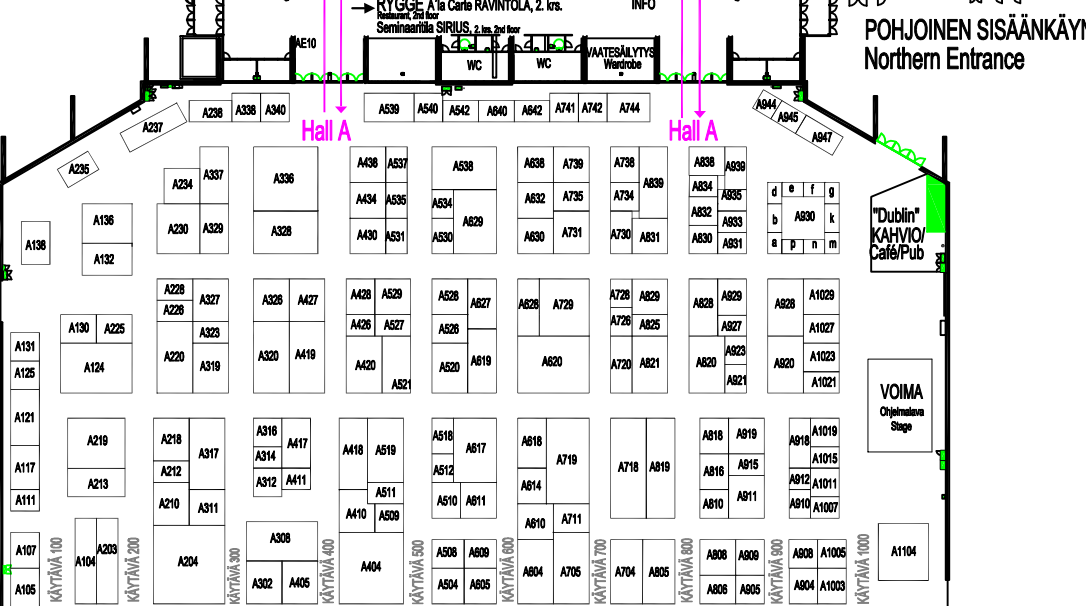

A- HALLI Hall A

PÄÄSISÄÄNKÄYNTI
Main Entrance

ULKONÄYTTELYALUE
Outdoor stands

LEONARDO SÄTÄ
Dinner Party

PÄÄAULA
Main lobby

INFO
MESSUTOIMASTO
Exhibition office

HAHN
kahvio / Café

PRESS

SEMINAARIKESKUS
Seminar Centre
2. krs./2nd floor

B-halli / Hall B

POHJOINEN SISÄÄNKÄYNTI
Northern Entrance

"Dublin"
KAHVIO/
Café/Pub

VOIMA
Ohjelmaväline
Stage

KASTRUP NÄYTTILLEASETTAJARAVINTOLA, 2. krs.
Restaurant for Exhibitors, 2nd floor

RYGGE A la Carte RAVINTOLA, 2. krs.
Restaurant, 2nd floor

SEMINAARIKESKUS
Seminar Centre
2. krs./2nd floor

VAATE-SÄILYTYS
Wardrobe

LONDON
Kahvio
Café

BARCELONA
RAVINTOLA
Restaurant
2. krs./2nd floor

ENERGIAN TULEVAISUUS
Future of Energy
Ohjelmaväline / Stage

VALO
Ohjelmaväline
Stage