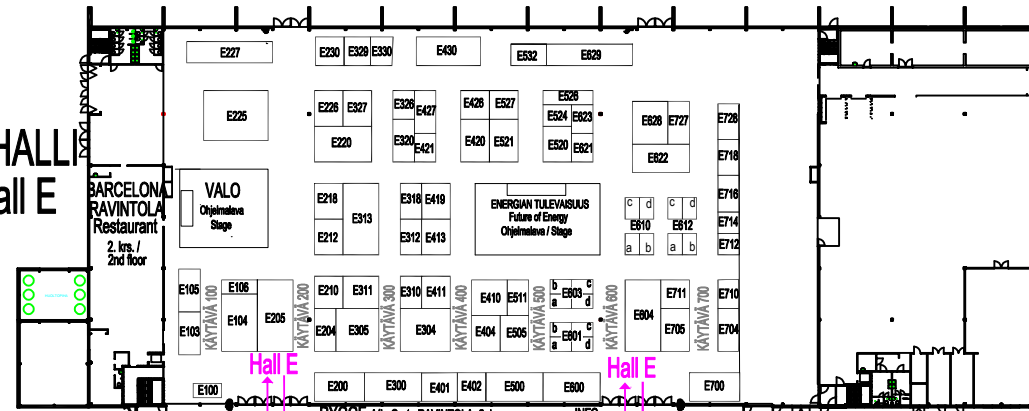

E-HALL Hall E